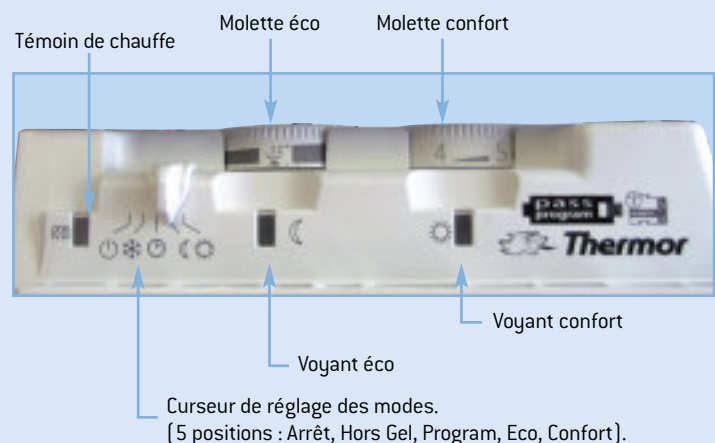

COMMANDES :