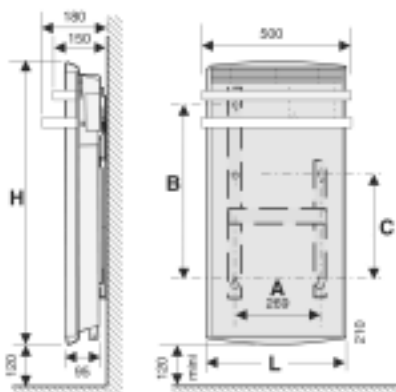

## QUELLE TAILLE POUR QUELLE PUISSANCE ?

## POUR EN SAVOIR PLUS :

Émotion Barres						
Puissance en Watts	Dimensions L x H x E en mm	Cote A en mm	Cote B en mm	Cote C en mm	Références	
					Blanc	Alu-hêtre
1000 W	470 x 775 x 95*	269	532	444	435 031	435 034
1500 W	470 x 1070 x 95*	269	828	740	435 051	435 054