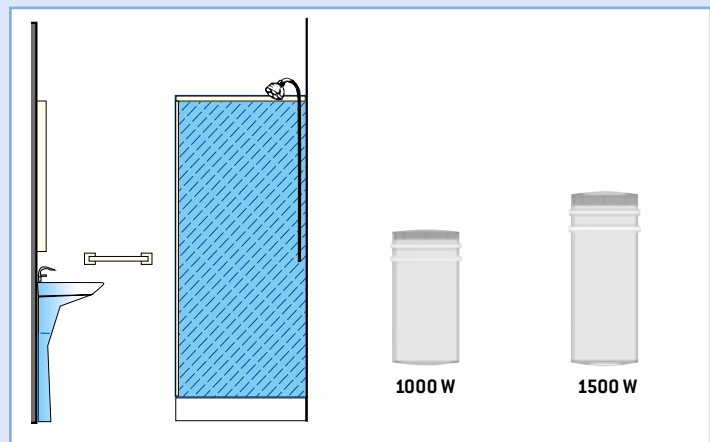

QUELLE TAILLE POUR QUELLE PUISSANCE ?